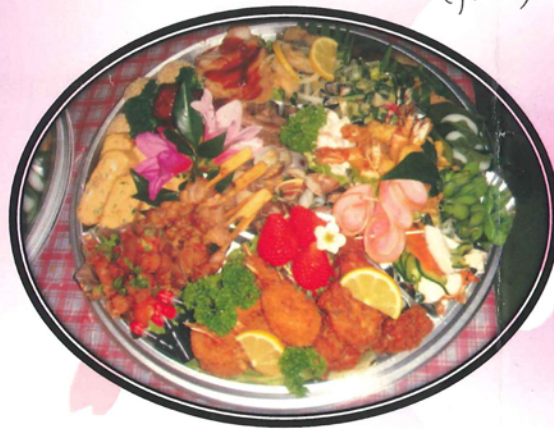

オードブル 3,000 円 ~
(税別)